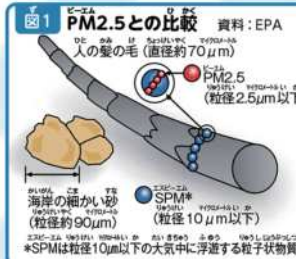

写真2 煙突から出るばい煙