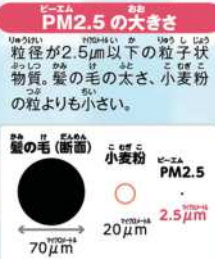

PM2.5の健康への影響
呼吸器系の奥深くまで入りこみやすいため、ぜん息、呼吸器の疾患、心臓発作などの原因と考えられている。

PM2.5の大きさ
粒径が2.5μm以下の粒子状物質。髪の毛の太さ、小麦粉の粒よりも小さい。

大気汚染を防ぐために、私たちができること

1. できるだけ公共交通機関を利用しよう。
2. おうちの人に、自動車を運転するときは「アイドリングストップ」するように伝えよう。
   *アイドリングストップとは、自動車がとまっている間にエンジンを動かさずなど、エネルギーのむだ使いをやめること。
3. おうちの人に、自動車を運転するときは「ふんわりアクセル」などのエコドライブをするように伝えよう。

私たちができることは何だろうか？
PM2.5などの大気汚染物質が発生する原因の1つは、自動車の排気ガスといわれているよ。みんなも次のことに目こころから気を付けて行動し、大気汚染を減らすために協力しよう！