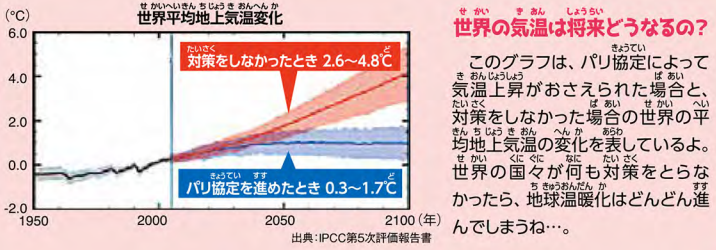

1/4土 OPEN! 冬もノースサファリにGO!

冬の動物園 Winter zoo

冬の動物園営業日・時間
1/4(土)~1/19(日)
1/20(月)~3/31(火)は
土・祝日のみ営業
10:00~16:00(最終入園15:30)
4/1(水)以降の営業については
ホームページでご確認ください。

冬のアクティビティ Winter Activity

冬のアクティビティ営業日・時間
アクティビティは1/4(土)~
3/22(日)まで毎日営業
10:00~16:00(最終入園15:30)
(平日のみ事前予約)
積雪状況により早期終了する
場合がございます。

お問い合わせ ☎080-1869-6443 札幌市南区豊滝469-1 (定山温泉手前)

動物園営業時間: 札幌動物園 398番 所在地: 札幌市南区豊滝469-1 種別: 展示 動物放出責任者: 目黒清志 ※受付は動物系の営業時間と致しまして、くしはHPをご覧ください。

札幌中心部から車で約30分 定山温泉から車で約10分 <https://north-safari.com>

冬季動物園入園料(税込) 中学生以上 1200円 小学生以下 500円 3歳以下 無料 ※アクティビティのみご利用は入園料はかかりません。