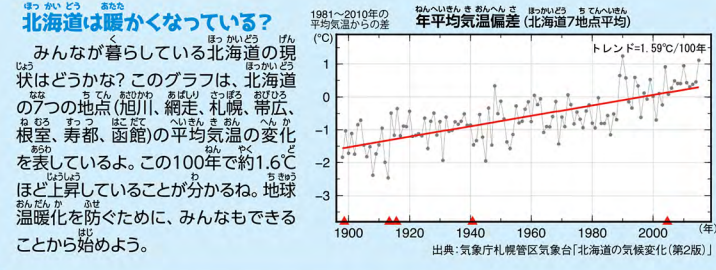

1/4土 OPEN! 冬もノースサファリにGO!

冬の動物園 Winter zoo

冬の動物園営業日・時間
1/4(土)~1/19(日)
1/20(月)~3/31(火)は
土・祝日のみ営業
10:00~16:00(最終入園15:30)
4/1(水)以降の営業については
ホームページでご確認ください。

冬のアクティビティ Winter Activity

冬のアクティビティ営業日・時間
アクティビティは1/4(土)~
3/22(日)まで毎日営業
10:00~16:00(最終入園15:30)
(平日のみ事前予約)
積雪状況により早期終了する
場合がございます。

お問い合わせ ☎080-1869-6443 札幌市南区豊滝469-1 (定山温泉手前)

動物園営業時間: 札幌動物園 398番 所在地: 札幌市南区豊滝469-1 種別: 展示 動物放出責任者: 目黒清志 ※受付は動物系の営業時間と致しまして、くしはHPをご覧ください。

札幌中心部から車で約30分 定山温泉から車で約10分 <https://north-safari.com>

冬季動物園入園料(税込) 中学生以上 1200円 小学生以下 500円 3歳以下 無料 ※アクティビティのみご利用は入園料はかかりません。