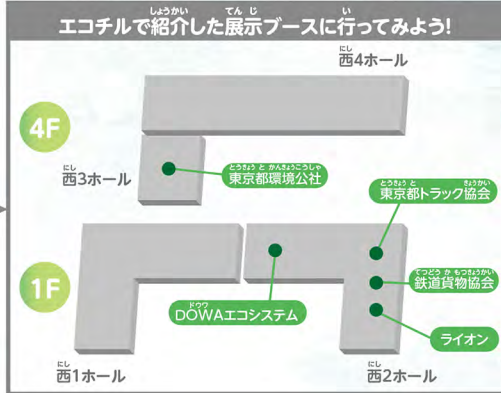

エコプロ2019

持続可能な社会の実現に向けて

入場無料

環境に配慮した製品やサービスが
たくさん紹介されている展示会だよ。
今年は「持続可能な社会の実現に向けて」をテーマに、
さまざまなブースが出展され、イベントも満載。
その一部を紹介するね。

日時

12/5木・6金・7土

10:00~17:00

会場

東京ビッグサイト 西ホール

主催/一般社団法人 産業環境管理協会、日本経済新聞社

エコな物が、いろいろある!

安心・安全な食材を使った
エコごはんや、楽しくおしゃれなエコライフを応援するショッピングも楽しめるんだ。

環境活動の紹介が学びの場!

NPOやNGO、大学・教育機関の環境活動の発表もあり、小学生の校外学習の場として、毎年活用されているよ。

多彩なトークショー&シンポジウム

環境に関連する分野の著名人によるトークショーやセミナー、大人向けのシンポジウムも開催されるよ。

エコを体験する機会も!

3つのブースを見学し、最後にまとめ学習を行う「エコプロエコキッズ探検隊」や「森林からはじまるエコライフ展2019」など、体験メニューがたくさん!

西2ホール