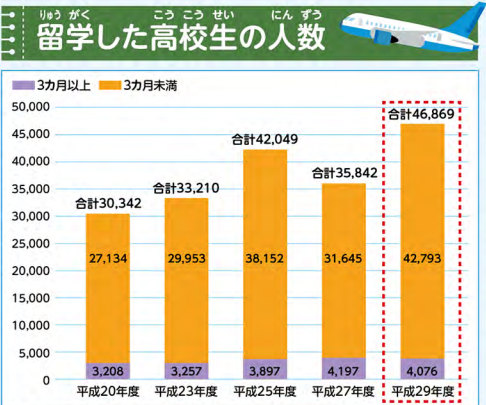

出典:文部科学省調査(平成29年度高等学校等における国際交流等の状況について)から作成

- 人気の高い留学先
  第1位 オーストラリア
  第2位 アメリカ
  第3位 カナダ
  第4位 イギリス
  第5位 ニューゼaland

お話をうかがった人 船橋 力さん
文部科学省 官民協働海外留学創出プロジェクトディレクター
幼少期をアゼルバイン、高校時代はブラジルで過ごす。上智大学卒業後、伊藤忠商事に入社、アジア等でODAプロジェクトを手がける。同社退社後、2000年に株式会社ウィル・シード設立、代表取締役社長に就任、企業と学校向けの体験型・参加型の教育プログラムを提供。2009年、世界経済フォーラムの Young Global Leader に選出。

船橋さんの想いが本になったよ!
『トビタテ! 世界へ』
船橋 力 著 / 240頁 1,500円+税
発行:リテル 発売:フォレスト出版
同書には、船橋氏がトビタテ!プロジェクトの始動になぜ関わることになったのか、立ち上げの詳細な経緯や、官民協働の苦労話、さまざまな人材とのつながり、トビタテ生の活躍事例、プロジェクトに込められた想いなどが語られているよ。

6月の閣議決定( )のもと、2020年までの7年間で、約1万人の高校生・大学生を派遣留学生として送り出す計画です。2019年8月の時点では、約7,800名のトビタテ生(本プロジェクトで奨学金を得た学生)を生み出しています。

時点でチャレンジせざるを得ません。日本は、良くも悪くも、同じようなモノの考え方、志向の人が集まっています。海外に出ることで、世界の広さを知って、日本を知る。自分自身を問われるので、自分を知る。自分を知ると、自分の役割が見えてきますし、得意な部分を知れば、自信にもつながります。日本から出て、客観的に比較することで、自分を知り、それが、自己肯定感や自信につながるのです。

トビタテ! 世界へ
『トビタテ! 世界へ』
山崎をりながら
『トビタテ! 世界へ』
『トビタテ! 世界へ』
『トビタテ! 世界へ』

えます。若者は自分たちの時代を作る事ができるし、若者の感性の方が時代にマッチしているのです。ただ、本当に変化の激しい時代ですから、変化対応力が必要です。それには、失敗が大事。私は常に「答えは1つじゃない」(失敗おめでと)へ得意を活かそうの3つのキーワードを言い続けてきました。早めにたくさんの失敗をしておくことが経験となり、変化への対応力につながっていきます。

イチジク浣腸は便秘のお薬です!
イチジク浣腸 10 (0~5才)
イチジク浣腸 20 (6~11才)
イチジク浣腸 30 (12才~)

うんちは健康のパロメーター! うんちについてもっと知ろう!
腸が喜ぶ食事をしよう!
第5回
腸が健康な状態だと、病原菌が入ってきても、食中毒などの病気になるにくいといわれています。逆に、腸の元気がなくなると、かぜをひきやすくなったり、すぐにつかれるなど、さまざまな不調を起こしやすくなる。だからこそ、腸には常に元気でいてほしい! そのためには、適度な運動に十分な睡眠と、生活習慣を整える他、腸が喜ぶ食事をしてあげよう。腸は善玉菌を増やす発酵食品やヨーグルト、善玉菌のえさになる水溶性食物繊維やオリゴ糖などが大好きだよ。右の表を参考に、腸が大好きな物を積極的に食べるようにしよう!